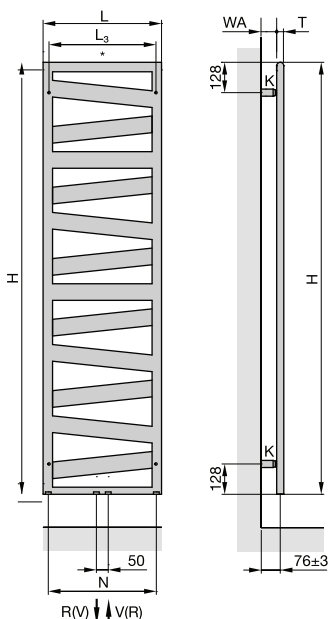

Стандартное исполнение водяных моделей

- Окраска порошковой эмалью в соответствии с нормами DIN 55900, стандартный цвет – RAL 9016 (белый)
- Подключения 4 x 1/2" (внутренняя резьба) к подающей и обратной магистралям
- Воздухоотводчик 1/2"
- Крепеж в цвет полотенцесушителя
- Упаковка в стрейч-пленку и картонную коробку

Стандартное исполнение электрических моделей

- Окраска порошковой эмалью в цвет RAL 9016 (белый)
- Заполнение негорючим теплоносителем (морозоустойчивость до -20 °C)
- Электропатрон RACY-C с дистанционным комнатным термостатом белого цвета или с хромированной крышкой, если полотенцесушитель хромированный
- Крепеж в цвет полотенцесушителя
- Упаковка в стрейч-пленку и картонную коробку

Специальное исполнение по запросу (за дополнительную плату). Аксессуары	Артикул	Цена, €
■ Цвета категории 2 (наценка к категории 1); за исключением исполнения Technoline (прозрачный лак)	M100011640	166,65
■ Окраска в цвет M0332 Inox Look (исполнение поверхности «под нержавеющую сталь»): (снижение теплоотдачи 6-13%)	M100012332	Цена Кат. 1
■ Хромированный крючок для полотенца (2 шт.)	480438	79,71
■ Термостат Zehnder SH, M 30 x 1,5, белый	819080	53,23
■ Термостат Zehnder SH, M 30 x 1,5, хромированный	819088	74,72
■ Фитинги Zehnder Comfort (серия «XE») белые, хромированные, а также в исполнении матовая сталь	-	См. стр. 123

Водяные модели:

Настенный монтаж