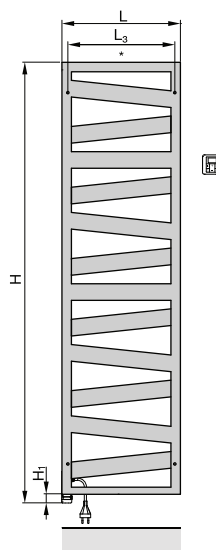

Электрические модели:

с нагревательным электропатроном RACY-C

- H = Высота
- H₁ = 25 мм
- L = Длина
- T = Глубина = 30 мм
- K = Кронштейн
- WA = Расстояние до стены
- V = Подающая магистраль 1/2"
- R = Обратная магистраль 1/2"
- = Воздухоотводчик 1/2"
- N = Межосевое расстояние, L – 44 мм
- L₃ = Расстояние между точками крепления, L – 49 мм

Размеры указаны в мм

① Информация об исполнении в специальных цветах категории 1 и 2 в разделе «Специальное исполнение» и цветовой палитре на последней странице прайс-листа